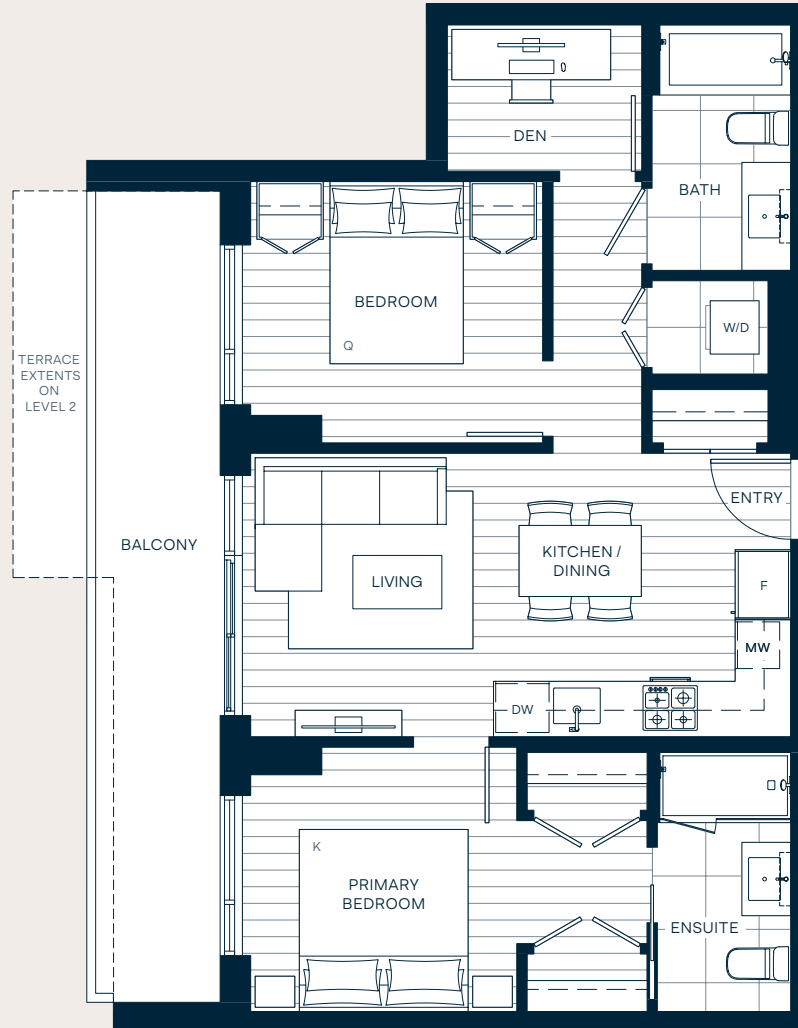

# C5

2 Bedroom + Den  
2 Bathroom

Interior: 792 - 793 sf  
Exterior: 156 - 193 sf

FRAME  
VANCOUVER

LEVELS 2-4